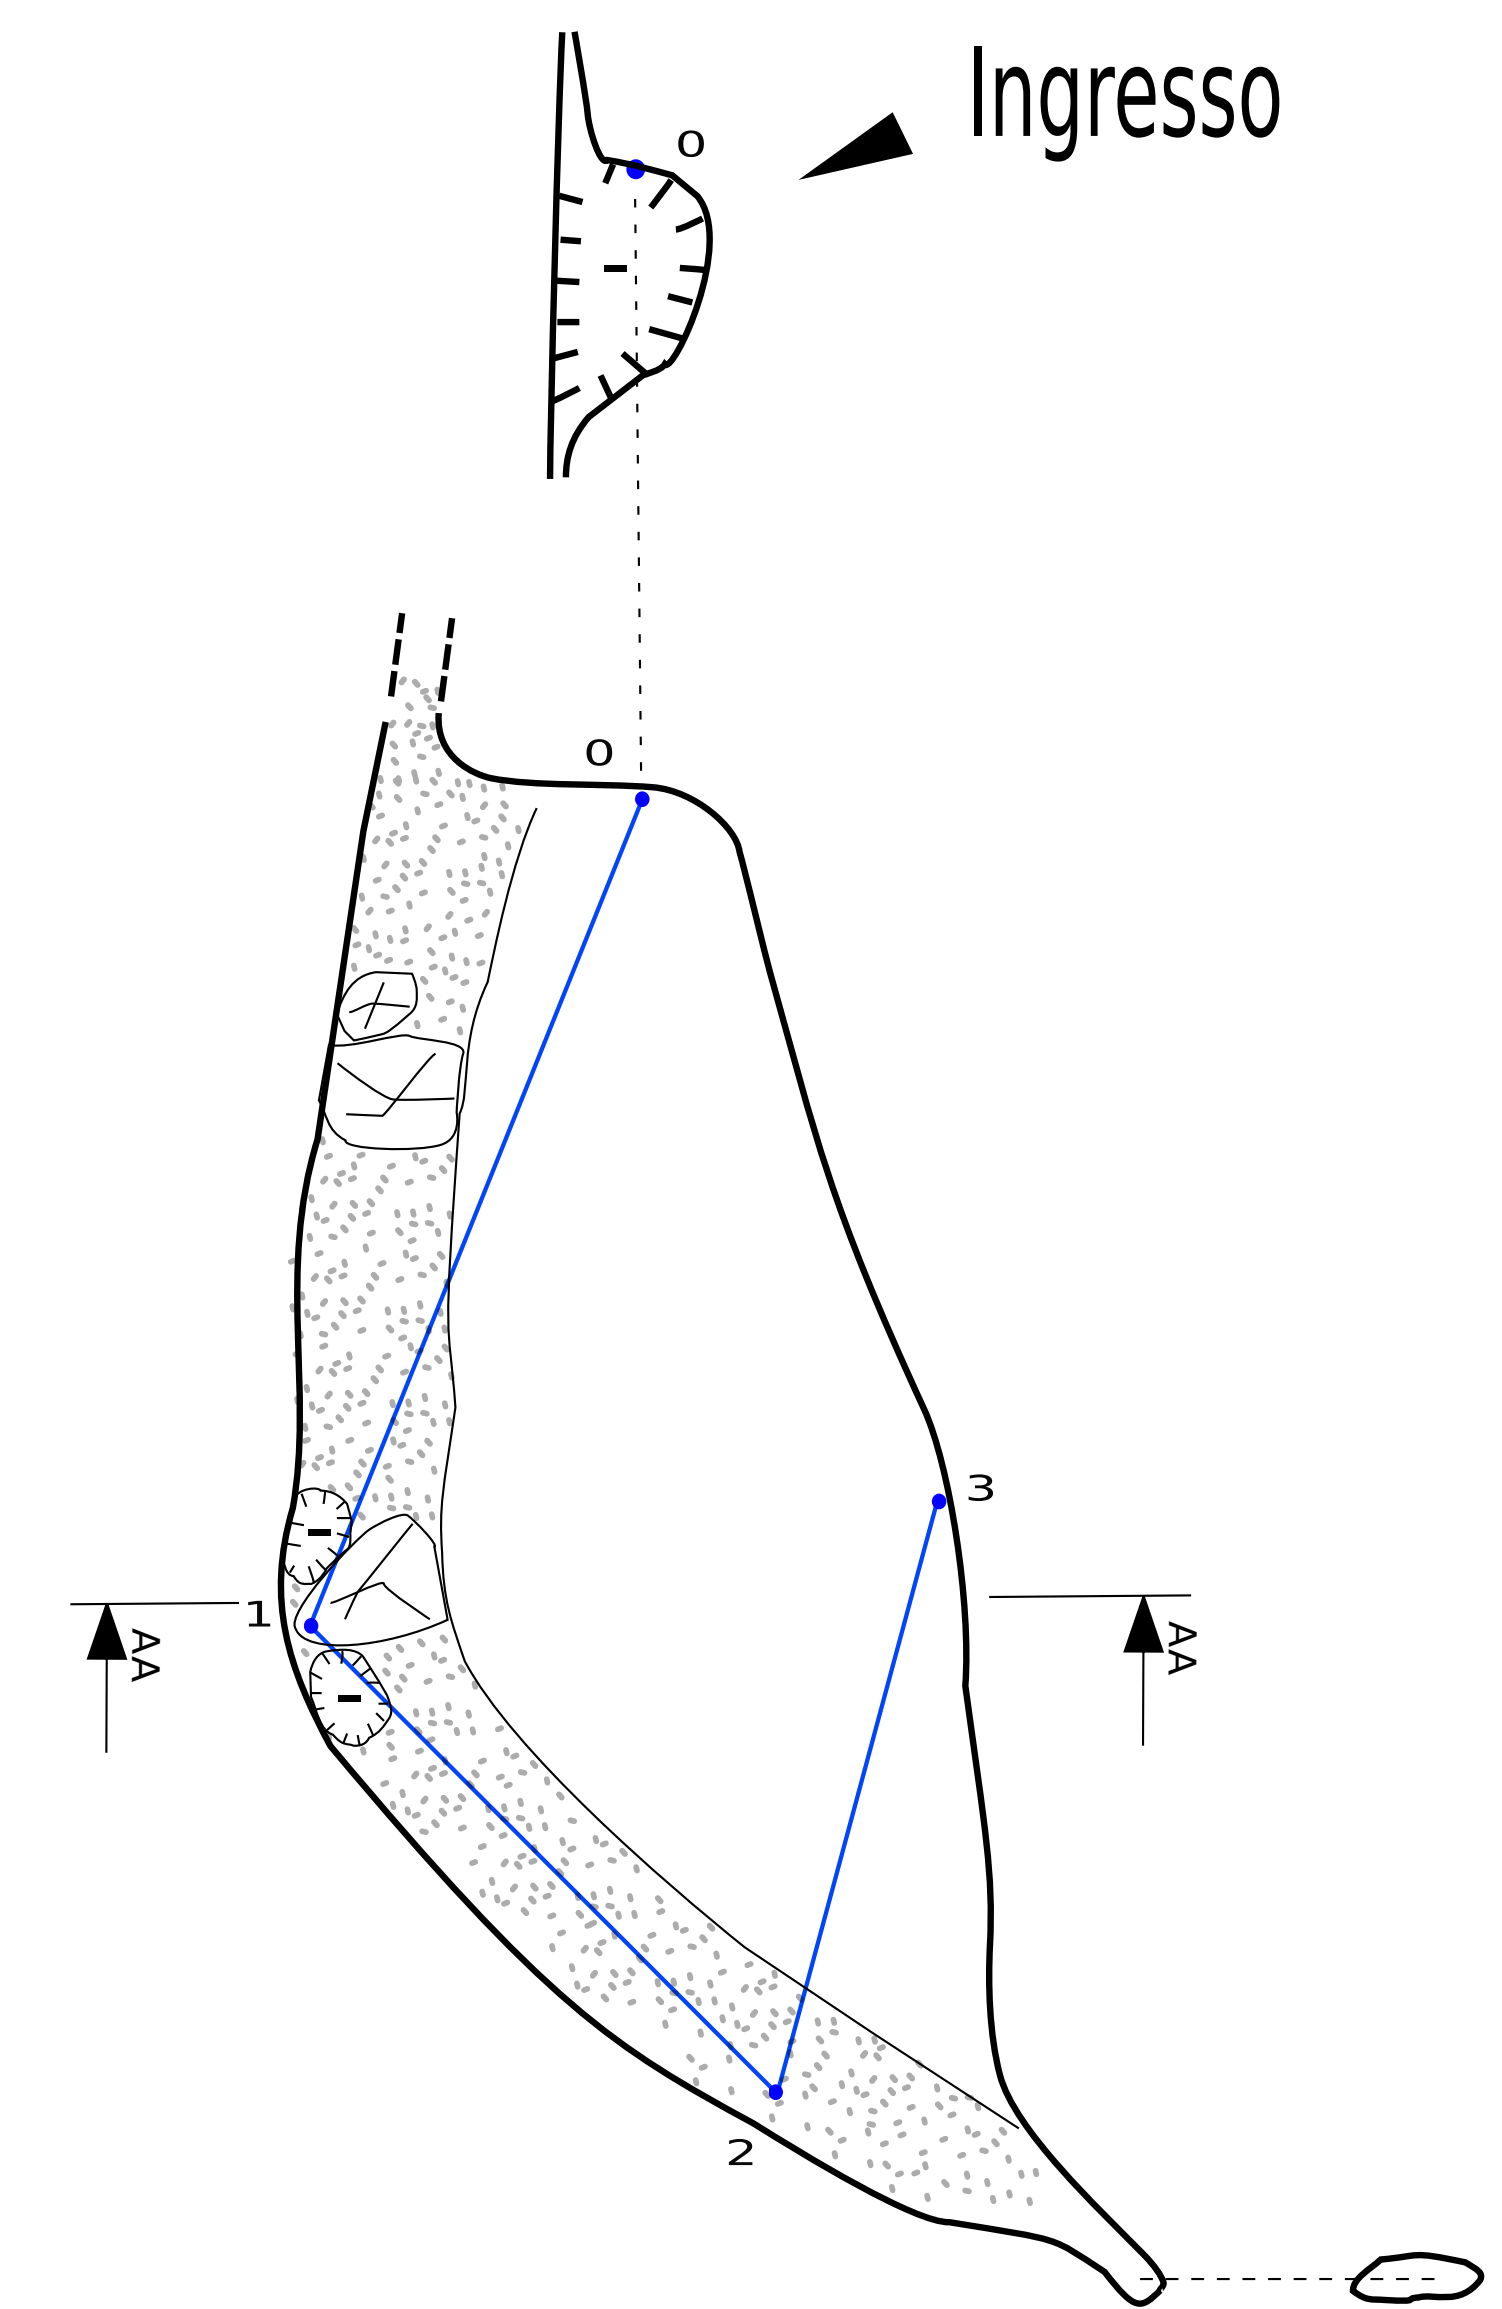

SEZIONE

POZZO SOPRA CA' CO DI SASSO
ER-RA 465
 CA' CO DI SASSO
 BRISIGHELLA (RA)
 GSA Ravenna

Ril. Zauli S.
 08/10/2016
 Dis. Zauli S.

SEZIONI TRASVERSALI

PIANTA

AA

Originale in scala 1:100